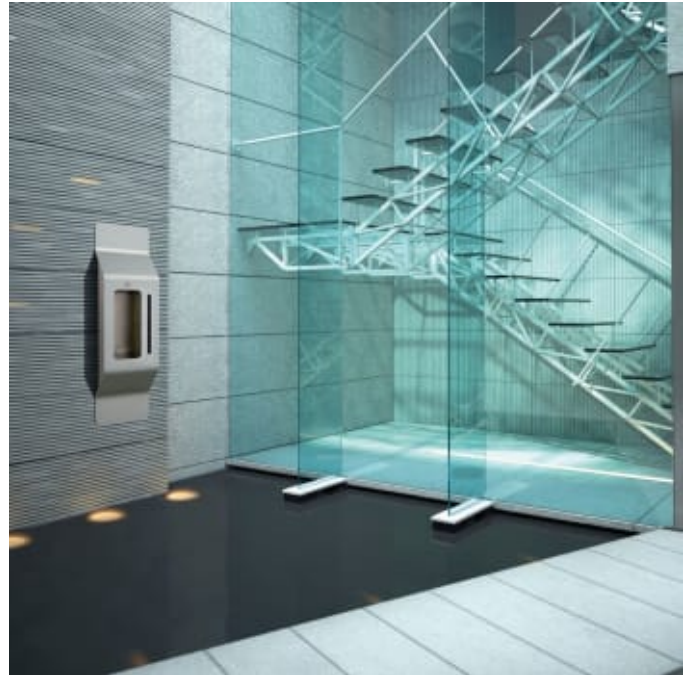

Blulink

Produktnummer: 7001488

Den nye standarden i vannkjølermarkedet!

BluLink systemet gir deg mulighet til å forsyne rent og trygt drikkevann til flere etasjer i samme bygning.

I det tekniske rommet installeres en vannkjøler som filtrerer og kjøler ned vannet før det distribueres til ulike tappepunkter. Ved disse tappestedene kan man enkelt velge mellom kaldt vann eller kullsyreholdig vann.

Kort fortalt er BluLink en genial løsning med en sentralisert enhet som betjener flere tappepunkter/drikkestasjoner plassert rundt i bygningen, fordelt på flere etasjer. Hver installasjon spesialdesignes, og systemet kan levere opptil 25 tappepunkter fordelt over seks etasjer.

BluLink er en plassbesparende, trygg og hygienisk og stillegående løsning som gir deg kontinuerlig tilgang til avkjølt vann.

Tappestasjonene kan monteres utenpå veggen eller integreres sømløst i veggen, avhengig av dine behov.