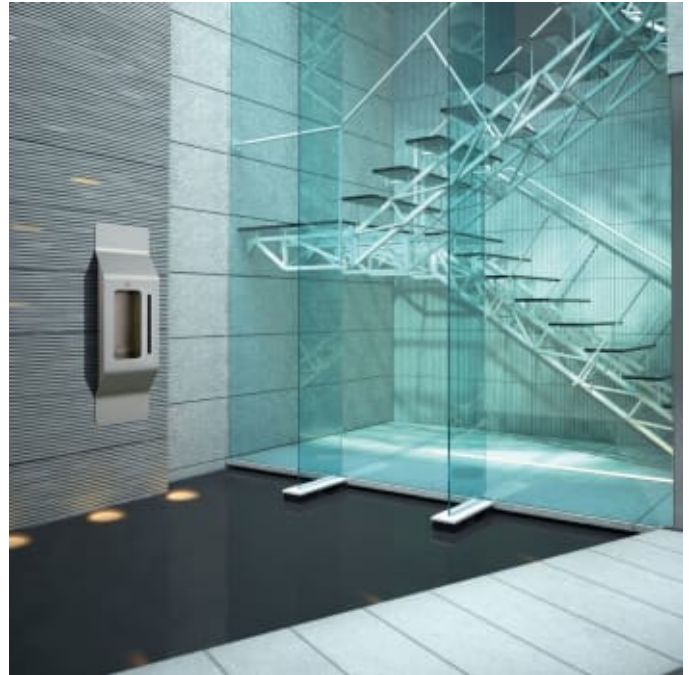

# Blulink

Produktnummer: 7001488

Den nye standarden i vannkjølermarkedet!

BluLink systemet gir deg mulighet til å forsyne rent og trygt drikkevann til flere etasjer i samme bygning.

I det tekniske rommet installeres en vannkjøler som filtrerer og kjøler ned vannet før det distribueres til ulike tappepunkter. Ved disse tappestedene kan man enkelt velge mellom kaldt vann eller kullsyreholdig vann.

Kort fortalt er BluLink en genial løsning med en sentralisert enhet som betjener flere tappepunkter/drikkestasjoner plassert rundt i bygningen, fordelt på flere etasjer. Hver installasjon spesialdesignes, og systemet kan levere opptil 25 tappepunkter fordelt over seks etasjer.

BluLink er en plassbesparende, trygg og hygienisk og stillegående løsning som gir deg kontinuerlig tilgang til avkjølt vann.

Tappestasjonene kan monteres utenpå veggen eller integreres sømløst i veggen, avhengig av dine behov.