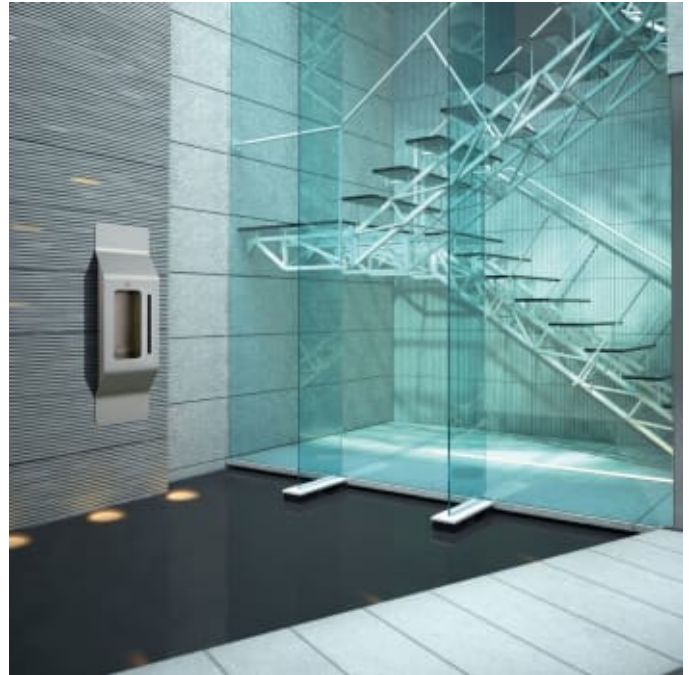

BluLink

Produktnummer: 7001488

Den nye standarden i vannkjølermarkedet!

BluLink systemet gir deg mulighet til å forsyne rent og trygt drikkevann til flere etasjer i samme bygning.

I det tekniske rommet installeres en vannkjøler som filtrerer og kjøler ned vannet før det distribueres til ulike tappepunkter. Ved disse tappestedene kan man enkelt velge mellom kaldt vann eller kullsyreholdig vann.

Kort fortalt er BluLink en genial løsning med en sentralisert enhet som betjener flere tappepunkter/drikkestasjoner plassert rundt i bygningen, fordelt på flere etasjer. Hver installasjon spesialdesignes, og systemet kan levere opptil 25 tappepunkter fordelt over seks etasjer.

BluLink er en plassbesparende, trygg og hygienisk og stillegående løsning som gir deg kontinuerlig tilgang til avkjølt vann.

Tappestasjonene kan monteres utenpå veggen eller integreres sømløst i veggen, avhengig av dine behov.