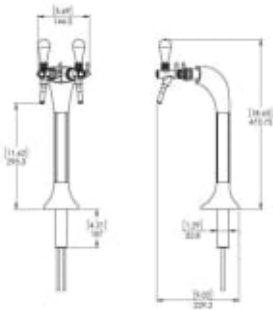

Tappekran BP C2 A

Produktnummer: 1008215

Tappekran med to tappepunkt for valgfritt bruk.
Tappehøyde: 295 mm

Les mer om produktet her:

<https://www.klart-vann.no/product?number=1008215>