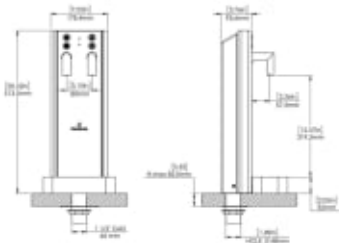

Tappekran BP BluGlass Tower 2W 230V

Produktnummer: 1008217

Tappekran med mulighet for både kaldt og kullsyre fordelt på to tappepunkt. Tappehøyde: 319 mm.

Blueglass tower er en elegant og stilren berøringsfri tappekran med overlegen funksjonalitet. 2W modellen gir deg mulighet til å tappe kaldt og kullsyreholdig vann fra kranen. Monteres på benk og kan benyttes eksempelvis på kontor, hotell og restauranter.

Maks tappehøyde: 319 mm

Dimensjon: 227 x 209 x 514 mm

Les mer om produktet her:

<https://www.klart-vann.no/product?number=1008217>