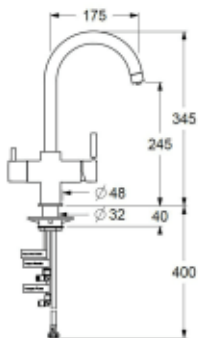

Tappekran G100 KROM 5-VEIS

Produktnummer: 4012438

Moderne J-formet tappekran med to dreiehåndtak

J-formet tappekran som gir deg muligheten for ekstra tappefunksjoner. Det er to dreiehåndtak - den ene er til vanlig tradisjonell blandebatteri, mens den andre gir deg muligheten til å velge mellom temperert, kjølt og kullsyrevann. Perfekt kombinasjon sammen med vannkjøleren J-class IN ACWG.

Løsningen egner seg godt til kontor, minikjøkken, kantine og privat bolig.

Tappekranen erstatter vanlig tappekran og benyttes på vanlig kjøkkenvask.

Overflate: krom

Les mer om produktet her:

<https://www.klart-vann.no/product?number=4012438>