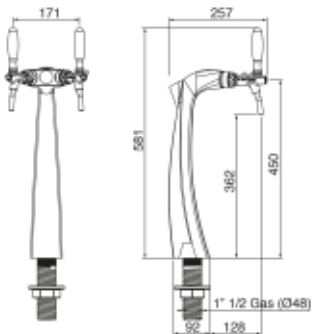

Tappekran FALCO 2 TO-VEIS WG MODEL

Produktnummer: 4012434

To-veis tappetårn for kaldt og kullsyreholdig vann

Les mer om produktet her:

<https://www.klart-vann.no/product?number=4012434>