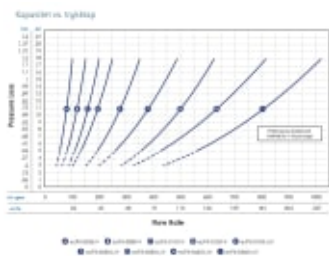

NB! Vi vil gjøre oppmerksom på at bildet er kun illustrerende. Utseende vil variere etter modell og størrelser.

Vertikale modeller & dimensjoner

Modell	DIMENSJONER		
	A [mm]	B [mm]	C [mm]
KLARTVANN	1114	110	921
KLARTVANN	1254	110	1057
KLARTVANN	1597	110	1390
KLARTVANN	1708	110	1549
KLARTVANN	2018	400	1743
KLARTVANN	2309	400	1897
KLARTVANN	2542	400	2065
KLARTVANN	2873	510	2353
KLARTVANN	3383	610	2862

Modell	DIMENSJONER				
	A [mm]	B [mm]	C [mm]	D [mm]	E [mm]
KLARTVANN	1200	1400	300	370	610
KLARTVANN	1200	1500	300	370	657
KLARTVANN	1400	1700	300	370	710
KLARTVANN	1500	1800	300	370	757
KLARTVANN	1700	1900	300	370	810

Les mer om produktet her:

<https://www.klart-vann.no/product?number=7001720>