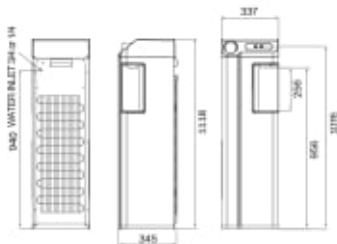

Les mer om produktet her:

<https://www.klart-vann.no/product?number=7001400>