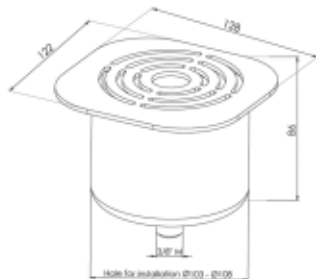

# DRYPPBRETT VR-G7 Nedfellbart med avløp

Produktnummer: 4012431

Nedfellbart dryppbrett med avløp for G7 EC krane

Les mer om produktet her:

<https://www.klart-vann.no/product?number=4012431>