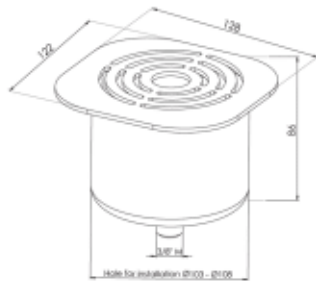

# DRYPPBRETT VR-G7 Nedfellbart med avløp

Produktnummer: 4012431

Nedfellbart dryppbrett med avløp for G7 EC krane

Les mer om produktet her:

<https://www.klart-vann.no/product?number=4012431>