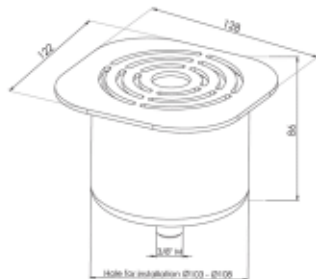

DRYPPBRETT VR-G7 Nedfellbart med avløp

Produktnummer: 4012431

Nedfellbart dryppbrett med avløp for G7 EC krane

Les mer om produktet her:

<https://www.klart-vann.no/product?number=4012431>