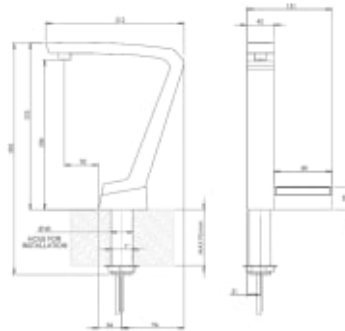

Tappekran G7 EC ACWG

Produktnummer: 4012429

G7 EC er en treveis tappekran med touch-regulering. Kvalitetskrane med moderne og sofistikert design.

Les mer om produktet her:

<https://www.klart-vann.no/product?number=4012429>