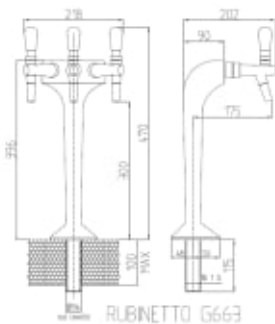

Tappekran G-663 IN MODEL

Produktnummer: 4012427

Trippel dispenserkran med mekanisk kontroll. Beregnet for WG-modeller.

Les mer om produktet her:

<https://www.klart-vann.no/product?number=4012427>