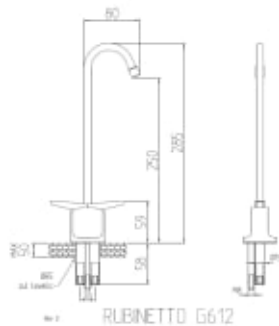

TAPPEKRAN G612 TO-VEIS

Produktnummer: 4012425

To-veis tappekran for kaldt og temperert vann. Kan ikke benyttes på WG modeller.

Les mer om produktet her:

<https://www.klart-vann.no/product?number=4012425>