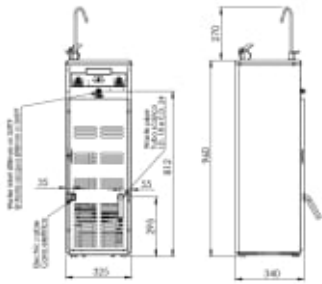

DRIKKEVANNSKJØLER RIVER 55 IB AF C G62 /61 (K) GREY

Produktnummer: 4012391

River 55 er en robust, hygienisk og slitesterk vannkjøler med en kapasitet på 55 l/t

River 55 kan levere en kapasitet på 55 l/t med kaldt og godt drikkevann. Vannkjøleren leveres med trykkreduksjonsventil, PEX-slanger og nipler for montering.

Flere ulike filtersystemer for økt vannkvalitet kan påmonteres etter behov.

NB! Bildet er kun illustrerende og kan avvike noe fra oppgitt modell.

Drikkevannkjøler

Modell	RIVER 55 IB G62/G61
Kapasitet	55 l/t
Farge	Grå
Monteringssted	Gulv
Kjølesystem	Dir. kjølt
Effekt forbruk W	180W
Dimensjon (BxDxH)	340x325x960 mm
Vekt (kg)	27 kg
Tilslutning	8 mm
Egenskaper	Kaldt vann
Krever avløp	Ja