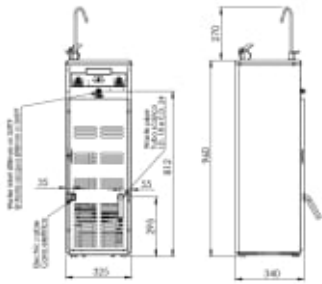

Denne utgaven av River 30 leveres med avtagbar front som gjør det mulig å bygge inn filtersystemer for økt vannkvalitet.

NB! Modellen har tappekran med trykk-knapp og ikke med hendel slik som avbildet.

Drikkevannkjøler

Modell	RIVER 30 IB G61
Kapasitet	30 l/t
Farge	Grå
Monteringssted	Gulv
Kjølesystem	Dir. kjølt
Effekt forbruk W	180W
Dimensjon (BxDxH)	340x325x960 mm
Vekt (kg)	26 kg
Tilslutning	8 mm
Egenskaper	Kaldt vann
Krever avløp	Ja
Mulighet for filter	Ja, innsiden