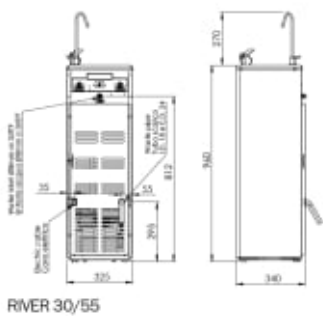

Denne utgaven av River 30 leveres med avtagbar front som gjør det mulig å bygge inn filtersystemer for økt vannkvalitet.

NB! Modellen har tappekran med trykk-knapp og ikke med hendel slik som avbildet.

### Drikkevannkjøler

<b>Modell</b>	RIVER 30 IB G61
<b>Kapasitet</b>	30 l/t
<b>Farge</b>	Grå
<b>Monteringssted</b>	Gulv
<b>Kjølesystem</b>	Dir. kjølt
<b>Effekt forbruk W</b>	180W
<b>Dimensjon (BxDxH)</b>	340x325x960 mm
<b>Vekt (kg)</b>	26 kg
<b>Tilslutning</b>	8 mm
<b>Egenskaper</b>	Kaldt vann
<b>Krever avløp</b>	Ja
<b>Mulighet for filter</b>	Ja, innsiden