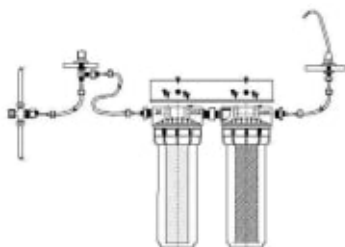

DUPLEX

Produktnummer: 4012009

Duplex filtersystem egner seg til deg som ønsker å forbedre kvaliteten på drikkevannet. Egen tappekran og monteringsdeler medfølger.

Duplex renser vannet ved at det passerer et forfilter i det første filterhuset og deretter et aktivt kullfilter i det andre. Til slutt kommer det ut rent og velsmakende vann direkte fra tilhørende drikkevannskran.

Egenskaper

Filtersystemet reduserer klor, misfarging, dårlig lukt og smak, organiske kjemikalier og tungmetaller. Fjerner partikler ned til 5 mikron.

Montering

Duplex drikkevannsfiltersystem monteres direkte i tilknytning til et tappested. Filteret består av to filterhus i serie, som monteres i kjøkkenbenken eller på annet egnet sted. Egen tappekran og alle nødvendige monteringsdeler medfølger.

Kullfilterpatron og filterhus er NBI og GNFS testet. Forfilteret er laget av FDA godkjent materiale.

Montering skal utføres av autorisert rørlegger.

NB! Vi vil gjøre oppmerksom på at bildet er kun illustrerende. Utseende vil variere etter modell og størrelser.

Teknisk info

Modell	Duplex 1TL filtersystem
Anbefalt kapasitet	4-5 l/min
Koblingstrykk	6 bar
Anbefalt skifte av patron	hver 6. mnd. eller ved oppbrukt kapasitet

Les mer om produktet her:

<https://www.klart-vann.no/product?number=4012009>